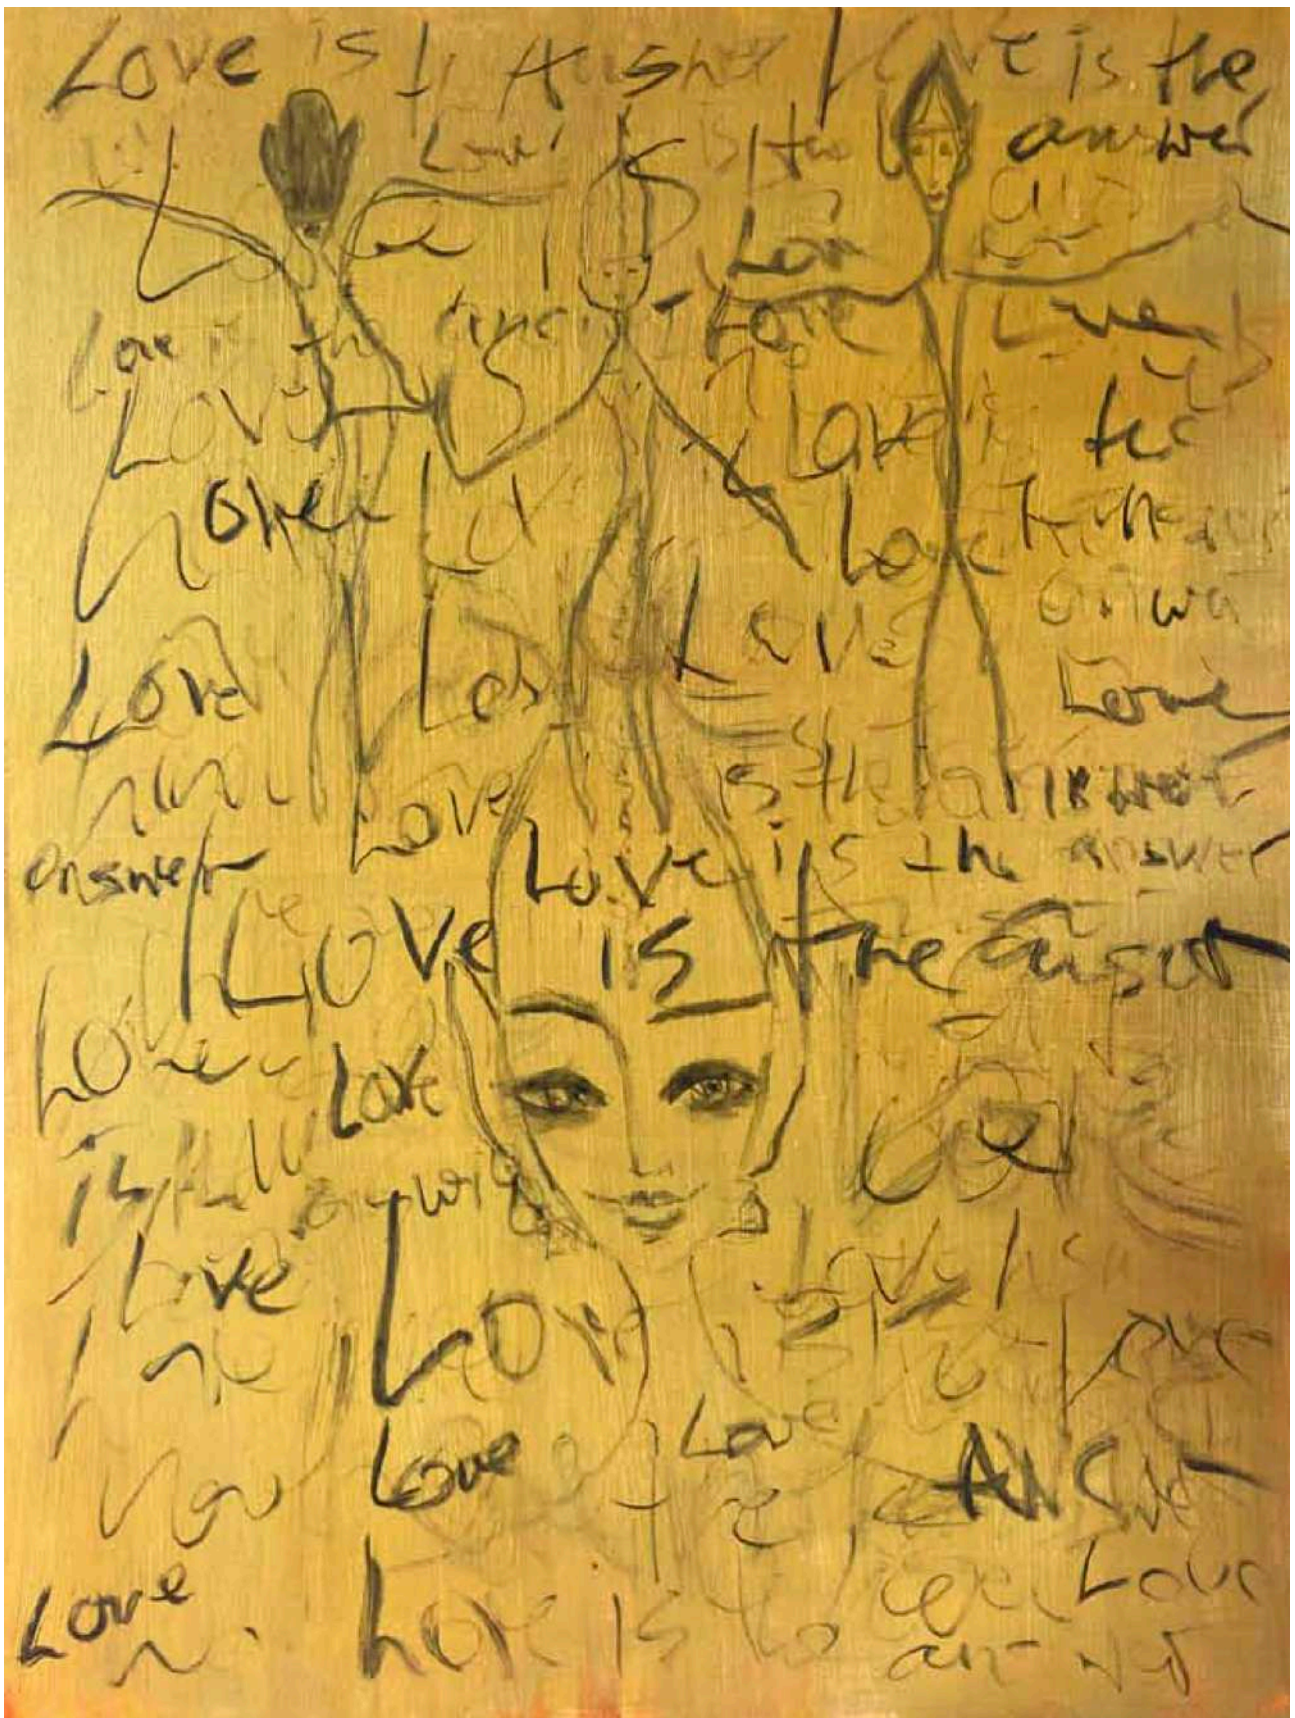

SIVÄ

Preisliste 2023 / Q3

SIVA
phone +49 170 900 1798
eMail siva@thesiva.com

SHARK

Acryl, Pigmente, Lack, 24 kt Weißgold
Leinwand
300 x 120 cm
222.000 EUR

Auch als SIVA-Master-Replika erhältlich
66.000 EUR max. 200cm Breite

CROCO DIVA

Acryl, Ibiza-Sand, Swarovski
Leinwand
200 x 80 cm
111.000 EUR

Auch als SIVA-Master-Replika erhältlich
44.500 EUR

BLISS

24 kt Gold, Mischtechnik, Lasur

Leinwand

149 cm

44.700 EUR

Ausschließlich als SIVA-Master-Replika erhältlich

LOVE IS THE ANSWER

Goldlack, Palo Santos
Leinwand
80 x 100 cm
77.000 EUR

LOVE CEROVITOs

Acryl, LEDs
Leinwand
180 x 120 cm
177.000 EUR

FALKE

Acryl
Leinwand
200 x 100 cm
87.000 EUR

OCEAN MUSIC

Acryl, Weißgold
Leinwand
200 x 100 cm
83.000 EUR

ATLANTIS

Acryl, Lack, Pigmente
Leinwand
300 x 120 cm
180.000 EUR

ANCESTRAL SPIRIT

Mischtechnik, 24 kt Gold
Leinwand, gerahmt
100 x 120 cm
137.000 EUR