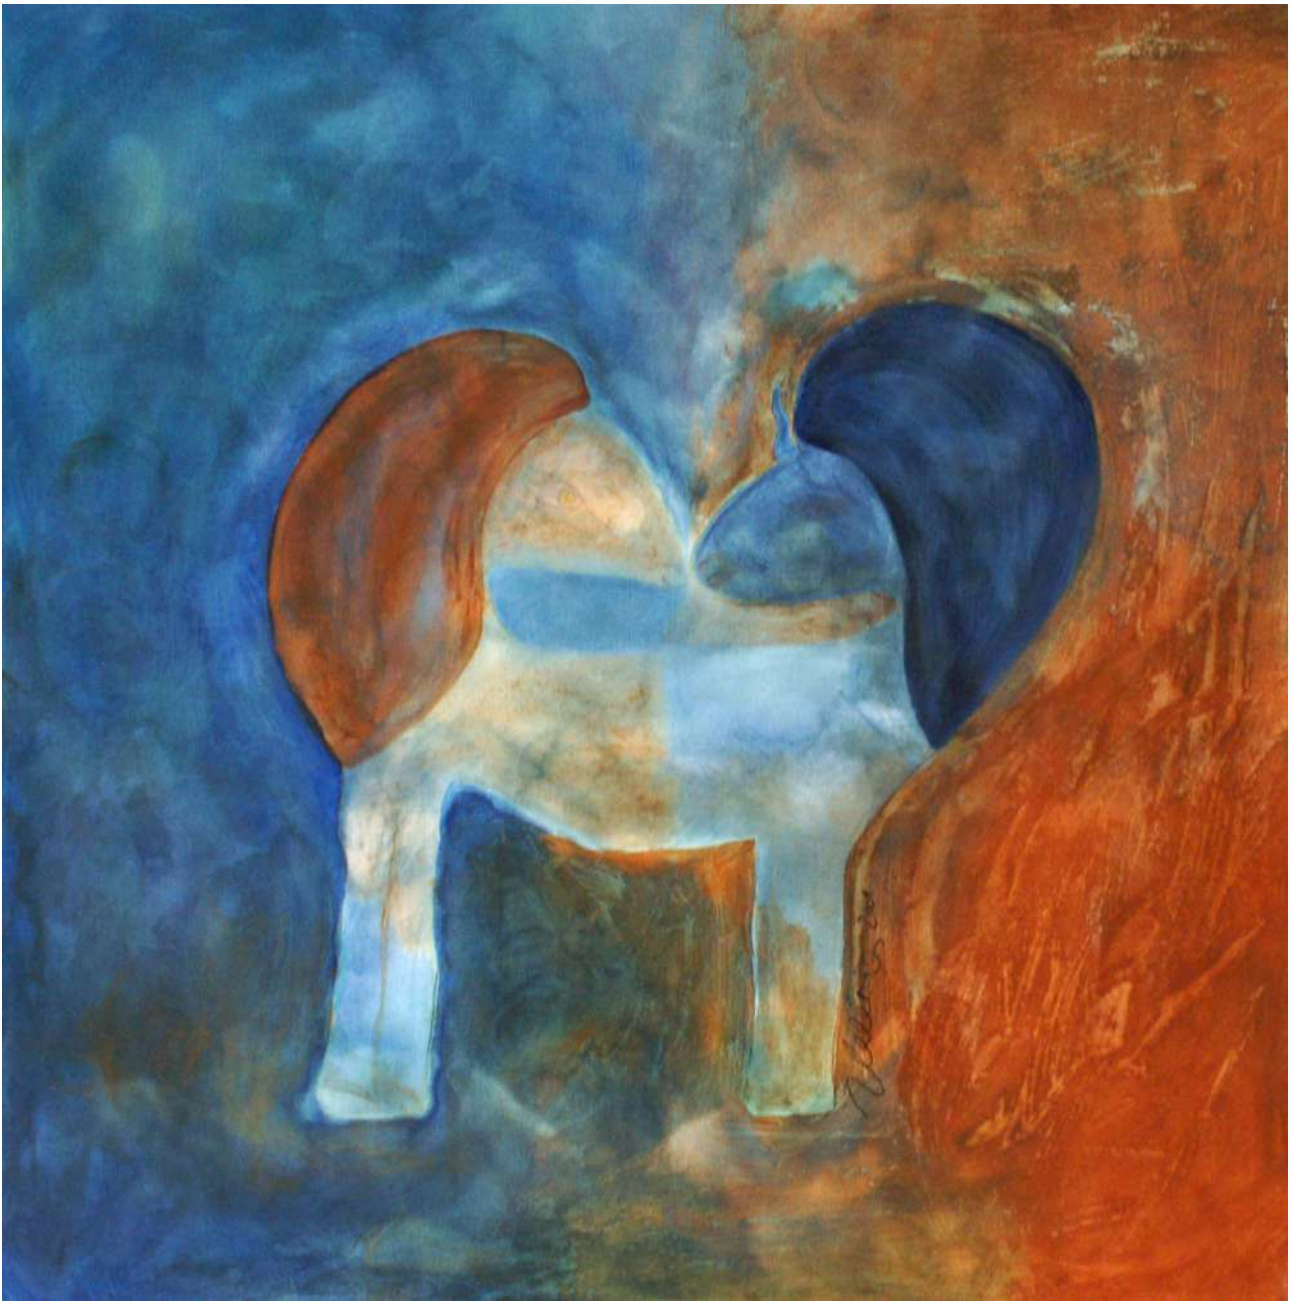

RAUM DES SKORPION

Acryl
Holzverbund
ca. 60 x 60 cm
47.000 EUR

BUTTERFLY II

Mischtechnik
Leinwand
100 x 100 cm
63.000 EUR

TAGPFERD

Erde, Acryl
Leinwand
100 x 100 cm
44.000 EUR

TRAUMPFERD

Erde, Acryl
Leinwand
100 x 100 cm
44.000 EUR

NACHTPFERD

Erde, Acryl
Leinwand
100 x 100 cm
44.000 EUR

AQUAMARINE

Acryl
Leinwand
120 x 120 cm
47.000 EUR

TURMALIN

Acryl
Leinwand
120 x 120 cm
45.000 EUR

GOA

Acryl
Leinwand
160 x 150 cm
77.000 EUR