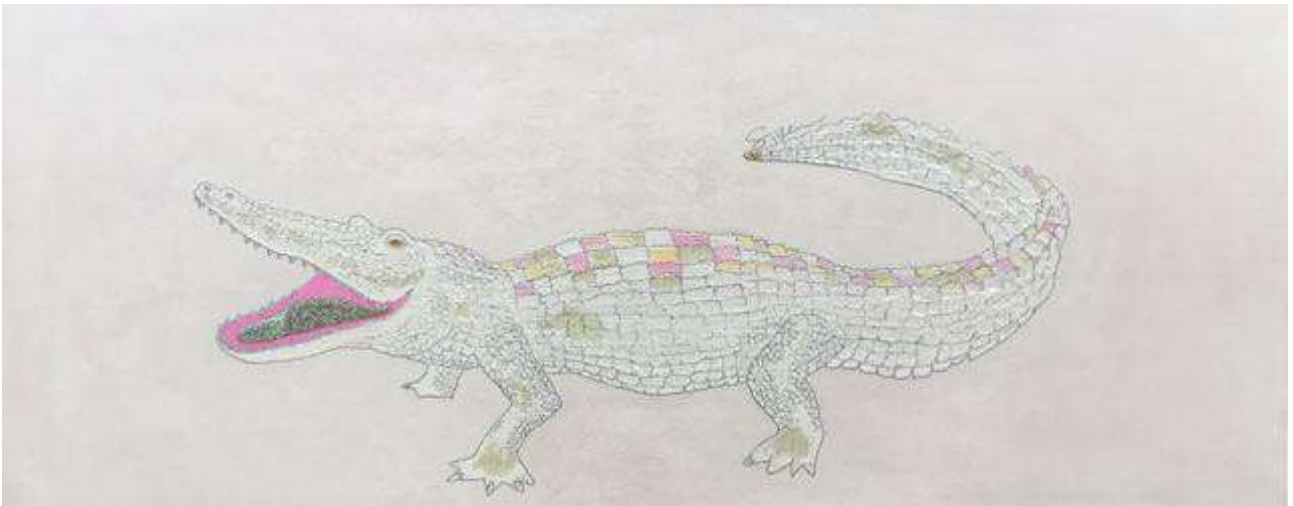

SIVÄ

Preisliste 2023 / Q3

SIVA
phone +49 170 900 1798
eMail siva@thesiva.com

SHARK

Acryl, Pigmente, Lack, 24 kt Weißgold
Leinwand
300 x 120 cm
222.000 EUR

Auch als SIVA-Master-Replika erhältlich
66.000 EUR max. 200cm Breite

CROCO DIVA

Acryl, Ibiza-Sand, Swarovski
Leinwand
200 x 80 cm
111.000 EUR

Auch als SIVA-Master-Replika erhältlich
44.500 EUR

BLISS

24 kt Gold, Mischtechnik, Lasur

Leinwand

149 cm

44.700 EUR