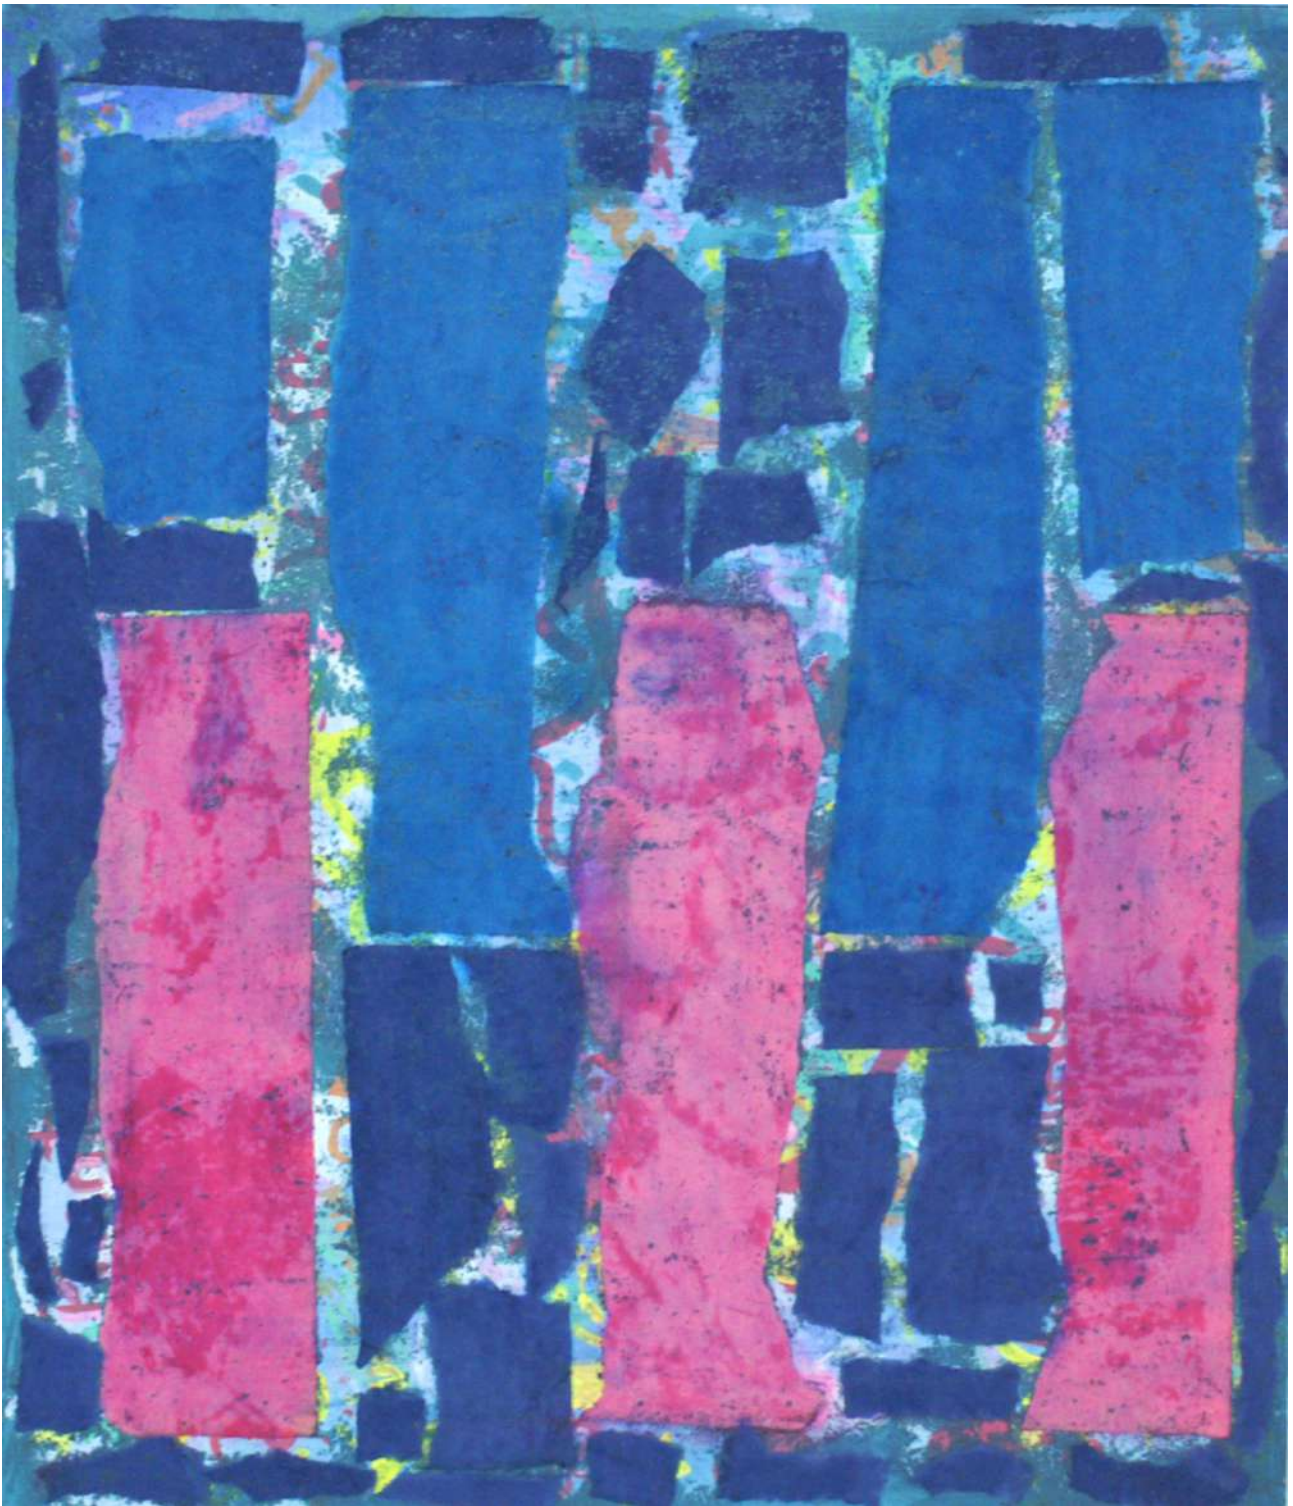

WOMEN MEN

Acryl, Papier
Leinwand
100 x 120 cm
49.000 EUR