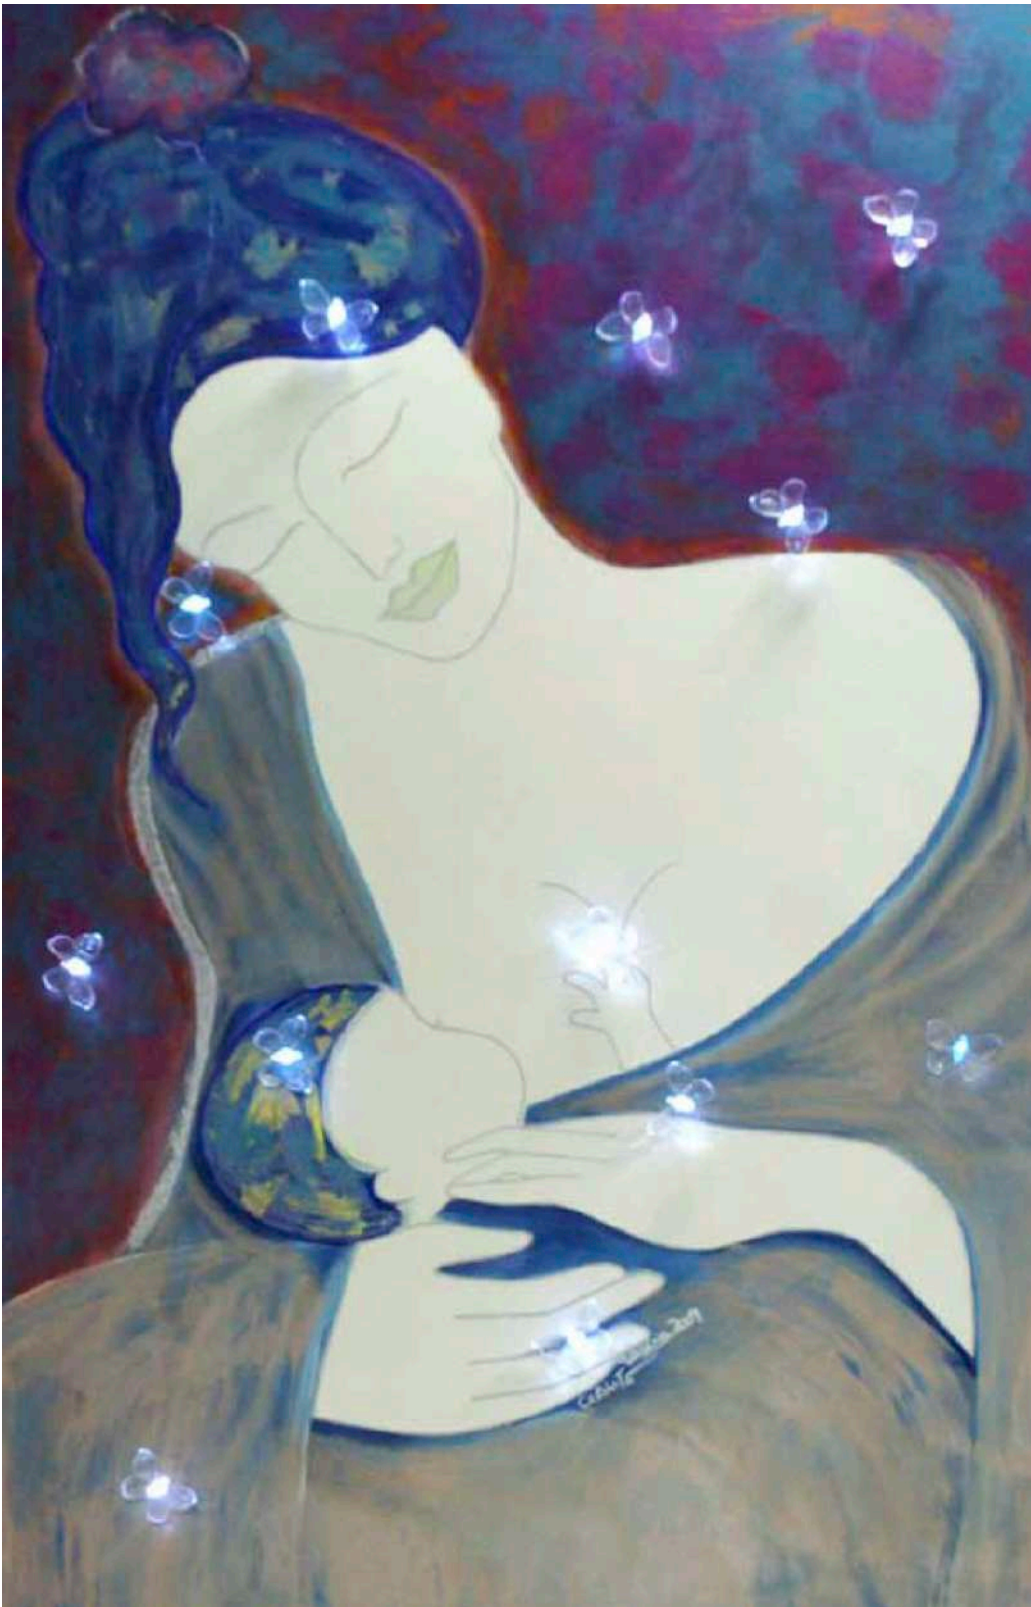

SIVÄ

Preisliste 2023 / Q3

SIVA
phone +49 170 900 1798
eMail siva@thesiva.com

SHARK

Acryl, Pigmente, Lack, 24 kt Weißgold
Leinwand
300 x 120 cm
222.000 EUR

Auch als SIVA-Master-Replika erhältlich
66.000 EUR max. 200cm Breite

CROCO DIVA

Acryl, Ibiza-Sand, Swarovski
Leinwand
200 x 80 cm
111.000 EUR

Auch als SIVA-Master-Replika erhältlich
44.500 EUR

BLISS

24 kt Gold, Mischtechnik, Lasur

Leinwand

149 cm

44.700 EUR

Ausschließlich als SIVA-Master-Replika erhältlich

LOVE IS THE ANSWER

Goldlack, Palo Santos
Leinwand
80 x 100 cm
77.000 EUR

LOVE CEROVITOs

Acryl, LEDs
Leinwand
180 x 120 cm
177.000 EUR

FALKE

Acryl
Leinwand
200 x 100 cm
87.000 EUR