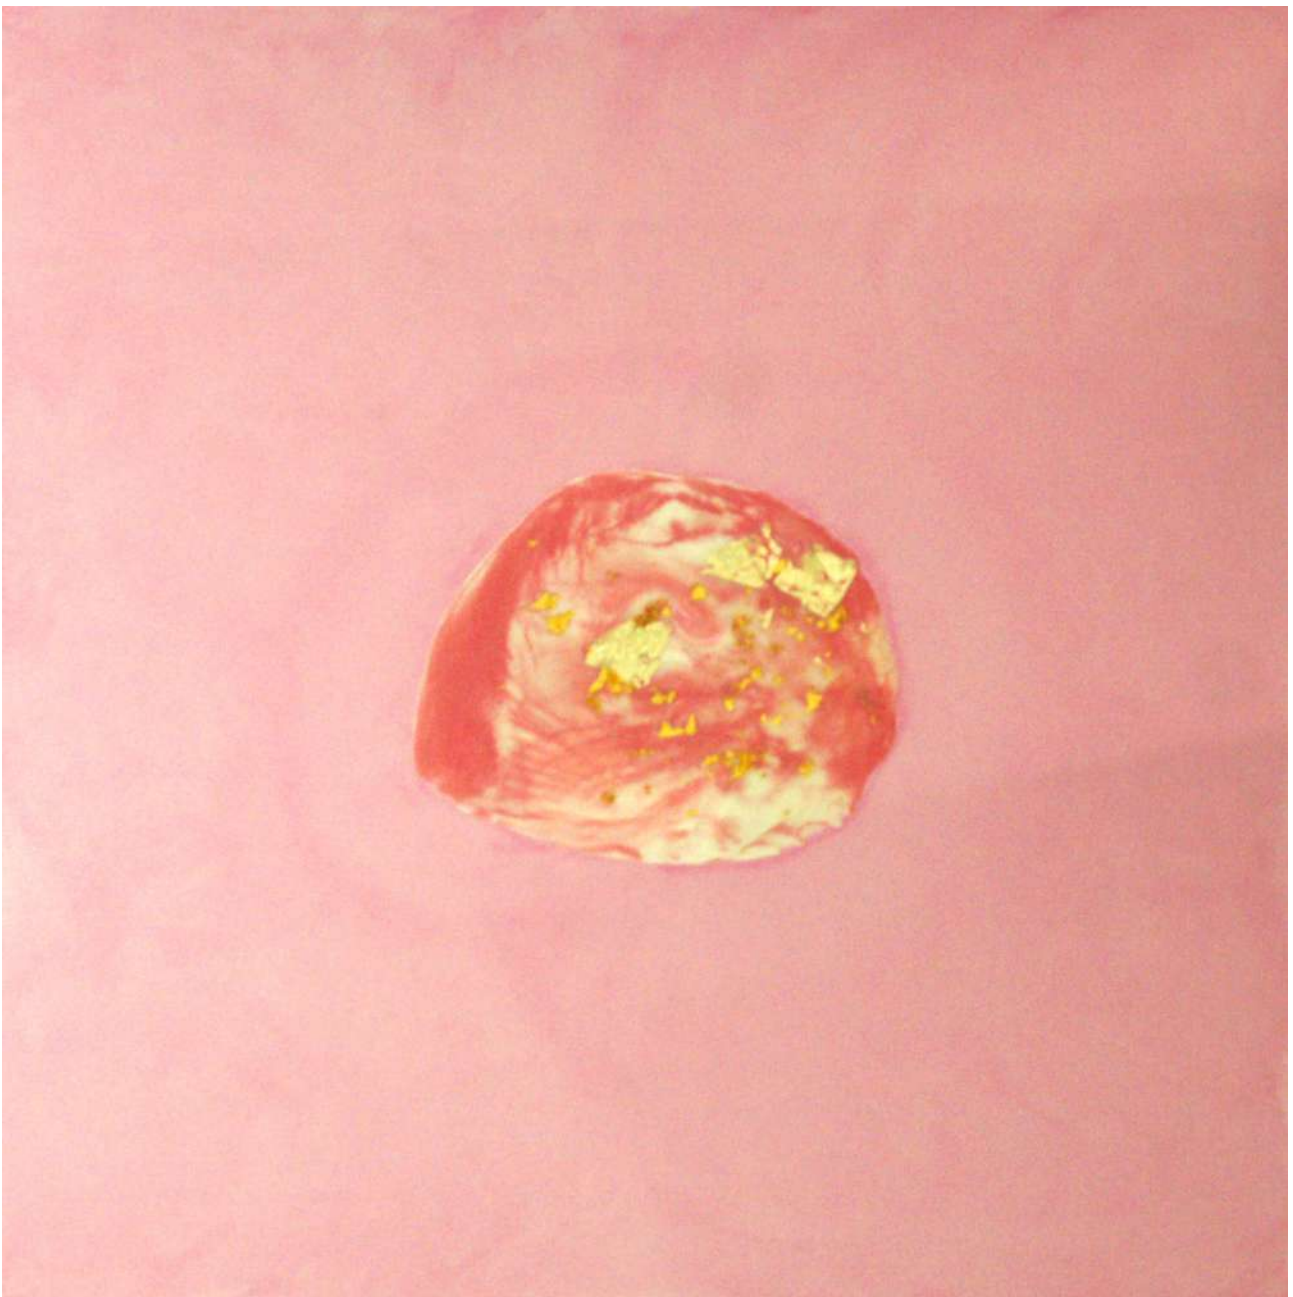

RAUM DES SKORPION

Acryl
Holzverbund
ca. 60 x 60 cm
47.000 EUR

BUTTERFLY II

Mischtechnik
Leinwand
100 x 100 cm
63.000 EUR

TAGPFERD

Erde, Acryl
Leinwand
100 x 100 cm
44.000 EUR

TRAUMPFERD

Erde, Acryl
Leinwand
100 x 100 cm
44.000 EUR

NACHTPFERD

Erde, Acryl
Leinwand
100 x 100 cm
44.000 EUR

AQUAMARINE

Acryl
Leinwand
120 x 120 cm
47.000 EUR

TURMALIN

Acryl
Leinwand
120 x 120 cm
45.000 EUR

GOA

Acryl
Leinwand
160 x 150 cm
77.000 EUR