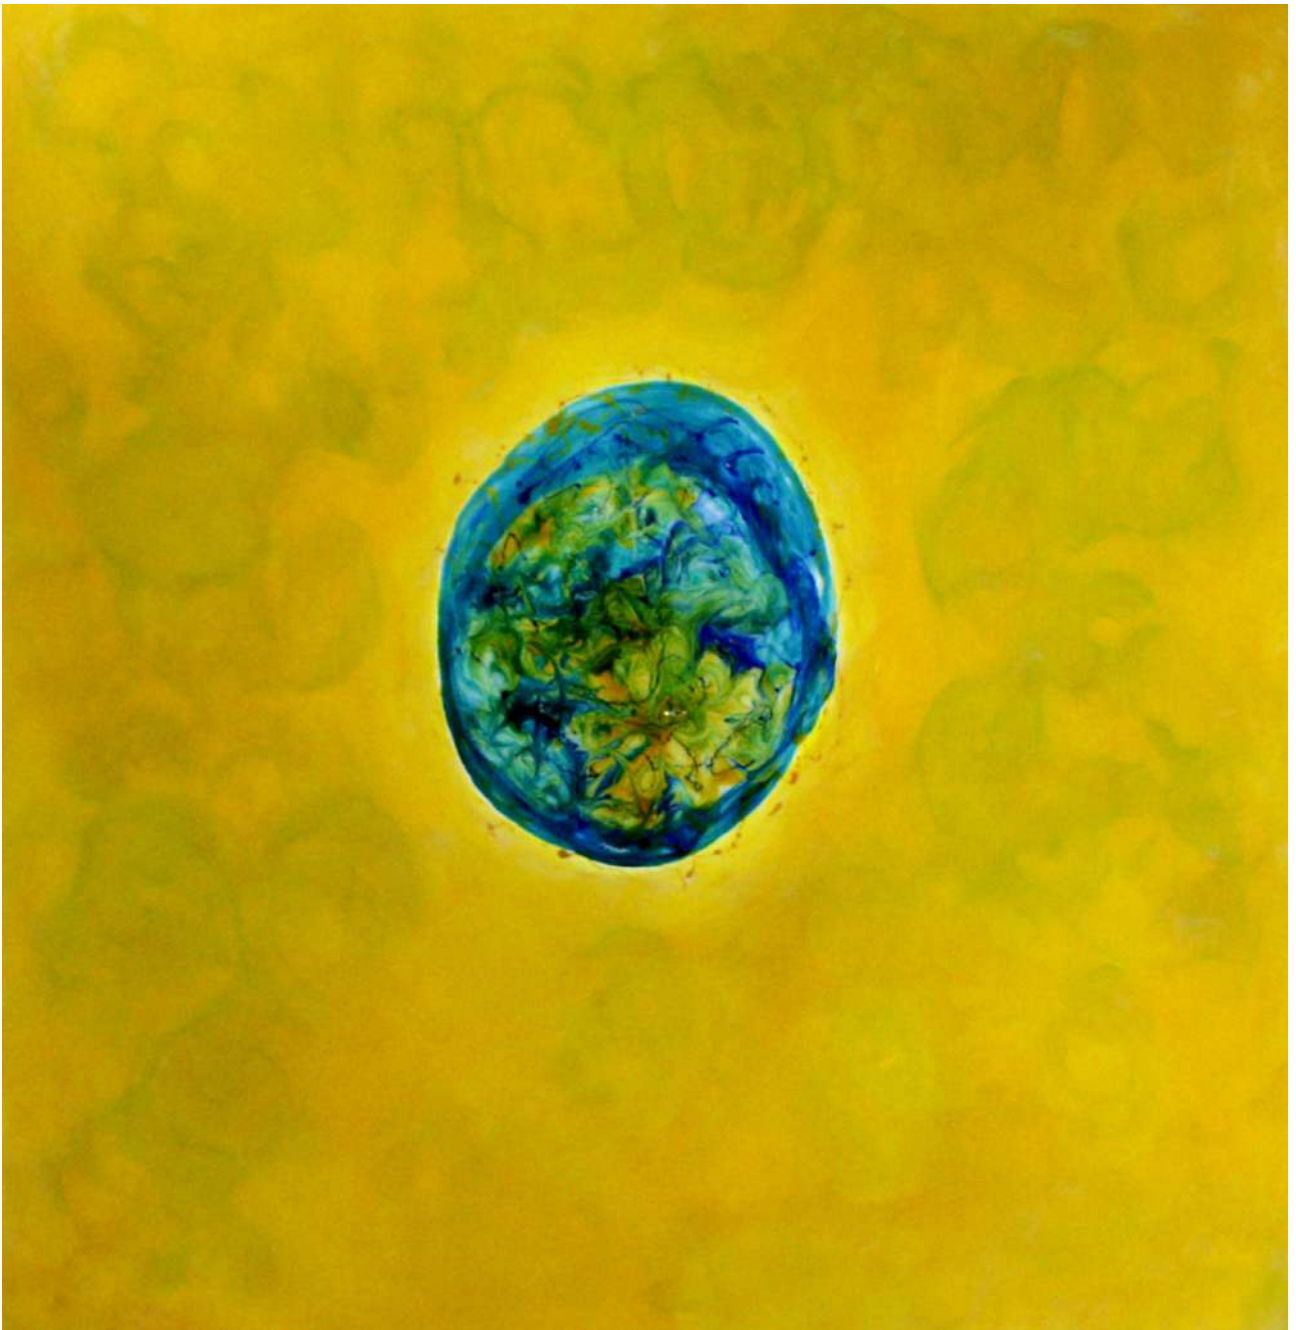

CROCO DIVA

Acryl, Ibiza-Sand, Swarovski
Leinwand
200 x 80 cm
111.000 EUR

Auch als SIVA-Master-Replika erhältlich
44.500 EUR

BLISS

24 kt Gold, Mischtechnik, Lasur

Leinwand

149 cm

44.700 EUR

NACHTPFERD

Erde, Acryl
Leinwand
100 x 100 cm
44.000 EUR

AQUAMARINE

Acryl
Leinwand
120 x 120 cm
47.000 EUR

TURMALIN

Acryl
Leinwand
120 x 120 cm
45.000 EUR

GOA

Acryl
Leinwand
160 x 150 cm
77.000 EUR

JAIPUR

Acryl, 24 kt Gold
Leinwand
150 x 150 cm
77.000 EUR

EARTH CIRCLE

Acryl
Leinwand
150 x 150 x 10cm
70.000 EUR

EARTH CENTRE

Acryl
Leinwand
150 x 150 x 10cm
70.000 EUR

STRAWBERRY FIELD

Acryl, 24 kt Gold
Leinwand
120 x 160 cm
73.000 EUR