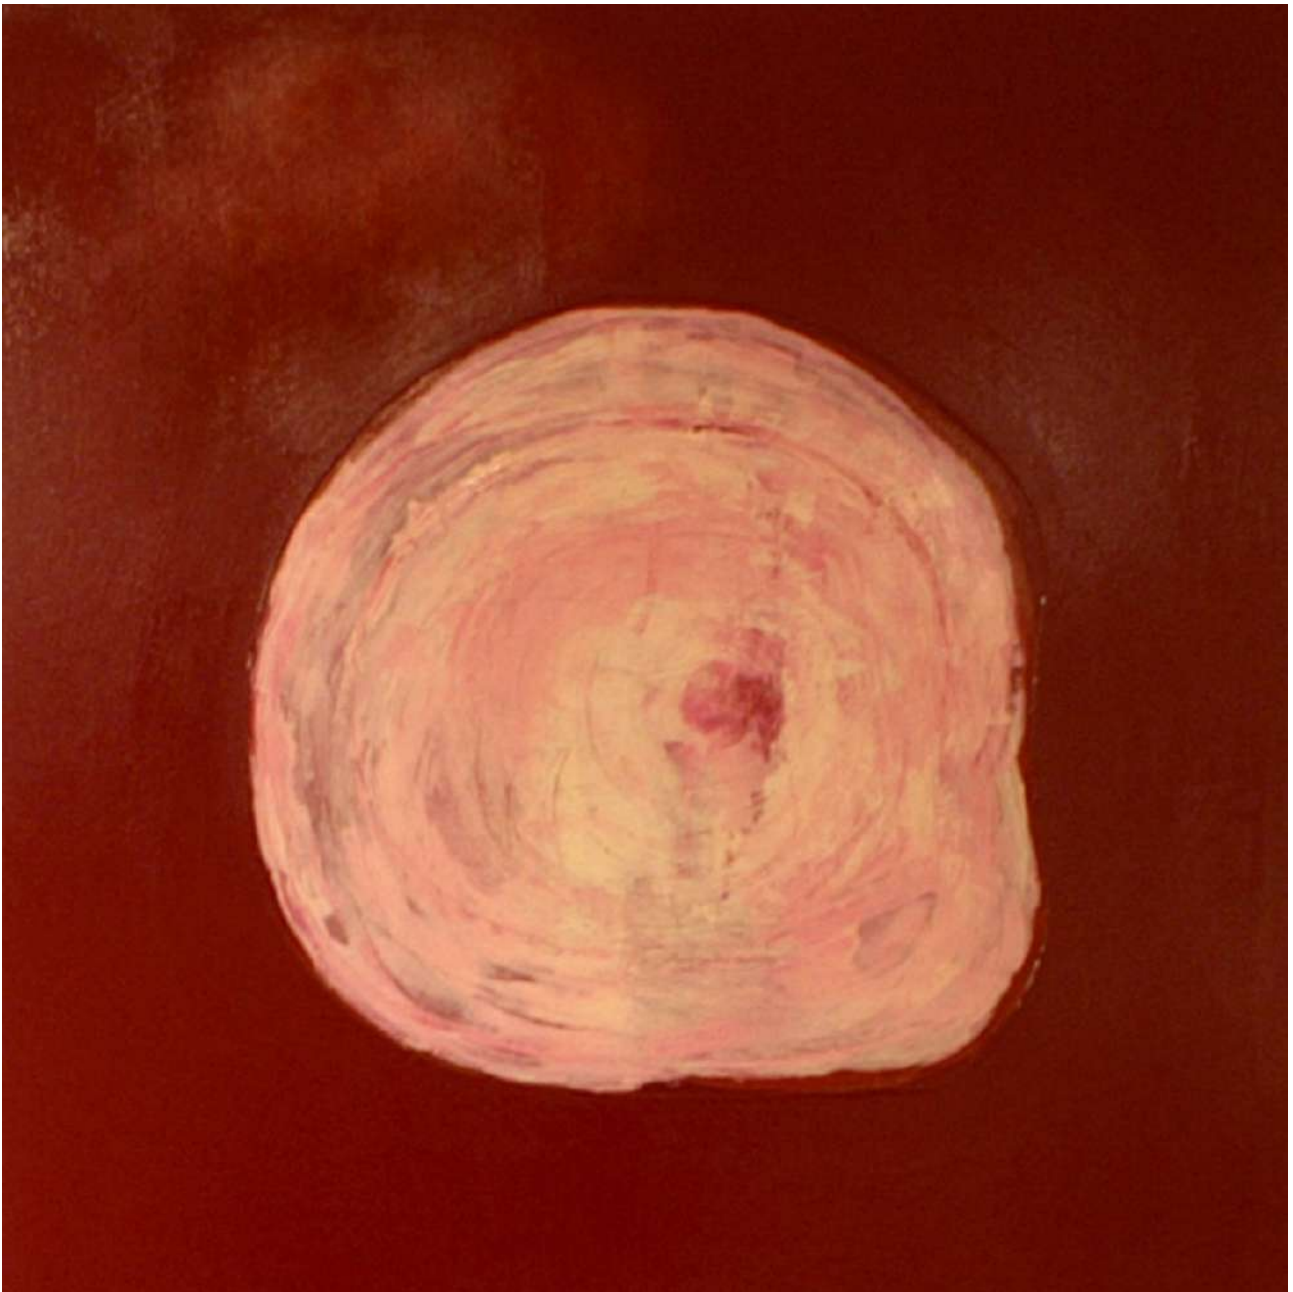

EARTH CENTRE

Acryl
Leinwand
150 x 150 x 10cm
70.000 EUR