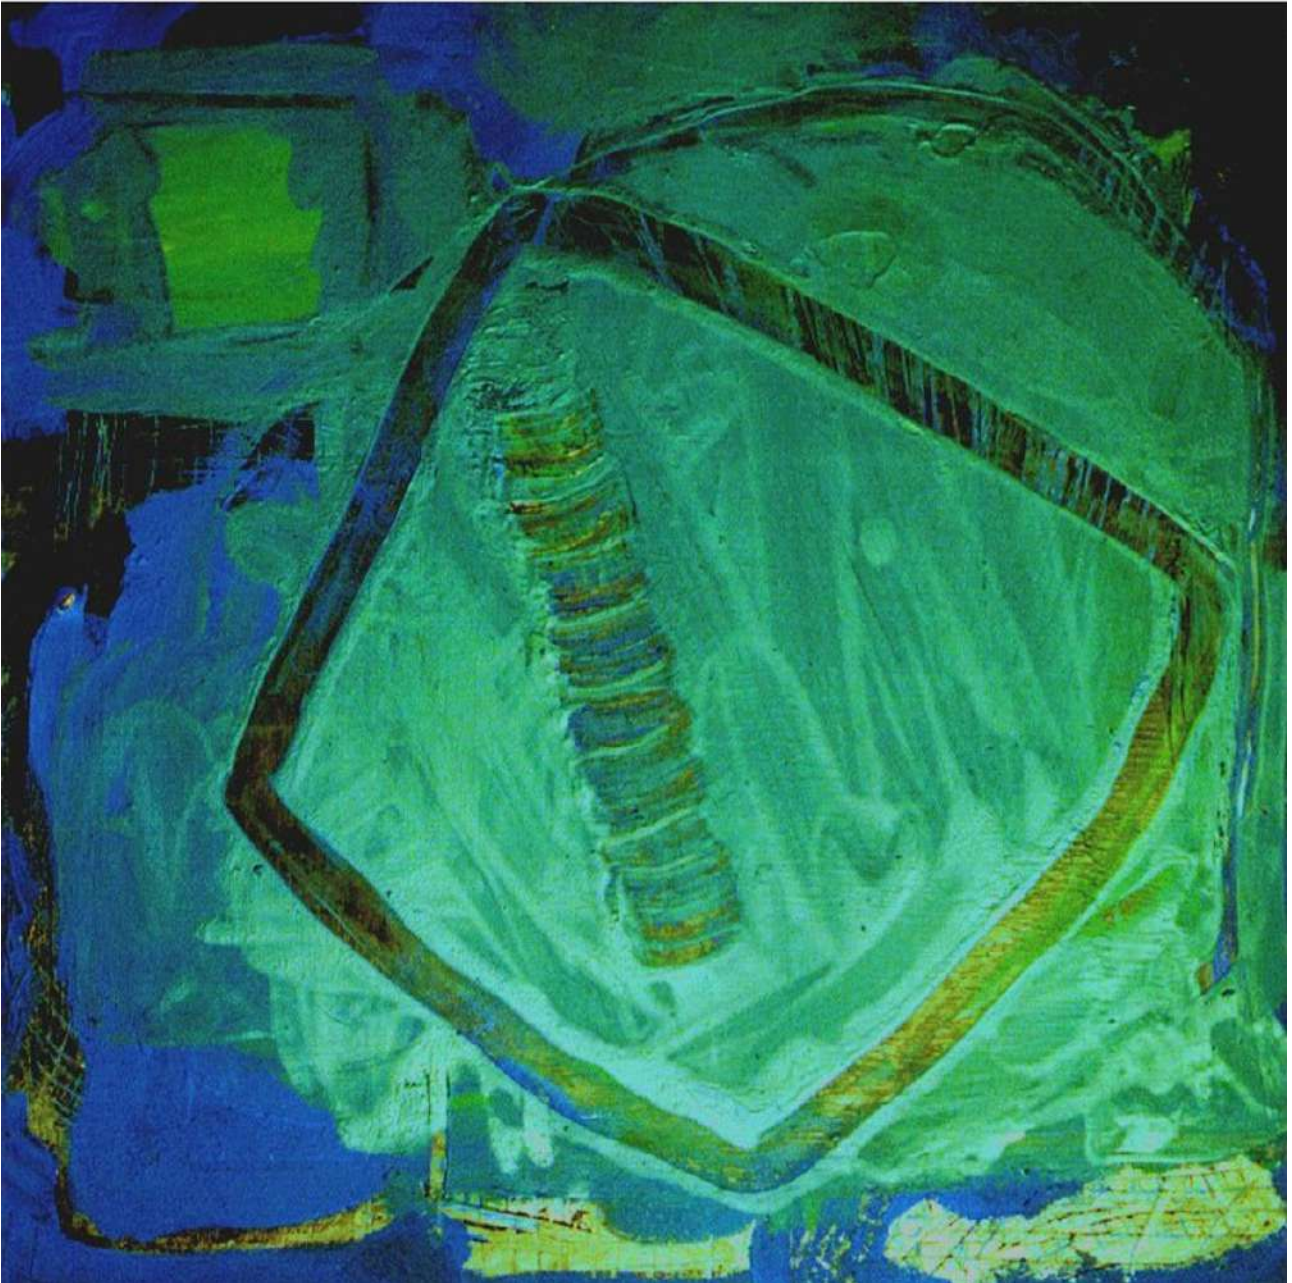

CROCO DIVA

Acryl, Ibiza-Sand, Swarovski
Leinwand
200 x 80 cm
111.000 EUR

Auch als SIVA-Master-Replika erhältlich
44.500 EUR

BLISS

24 kt Gold, Mischtechnik, Lasur

Leinwand

149 cm

44.700 EUR

LOVE PIECES

Acryl
Leinwand
80 x 80 cm
32.000 EUR

PRIORITY

Mischtechnik
Leinwand
80 x 80 cm
38.000 EUR

LOVE & PEACE

Acryl
Leinwand
80 x 80 cm
38.000 EUR

DREAM

Mischtechnik
Holzverbund
80 x 80 cm
53.000 EUR