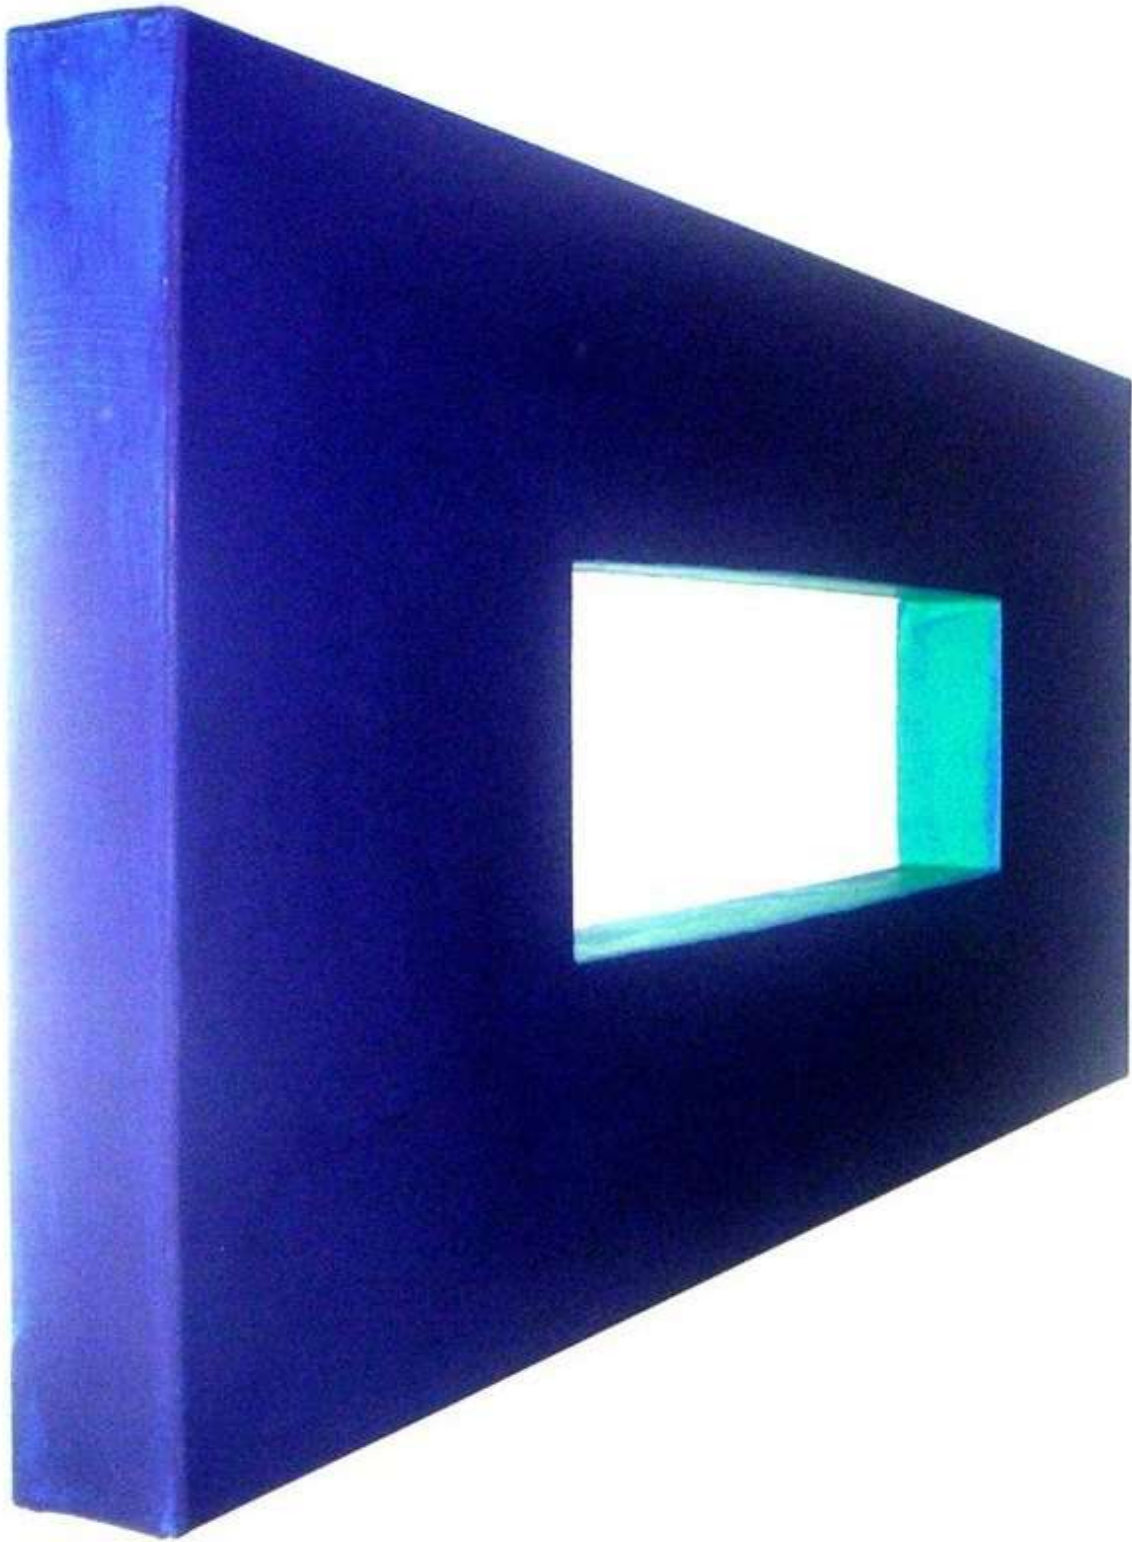

TWIN LOVE

Acryl
Leinwand
100 x 80 cm
99.000 EUR

FLIEDER

Acryl, Lack
Leinwand
Diptychon 2 Werke á 40 x 120 cm
39.000 EUR

SPLITTERNDE FARBE

Tempera, Graphit
Holzverbund
100 x 60 cm
36.000 EUR

DEEP IN BLUE

Acryl
Objekt-Leinwand, Öffnung mittig
140 x 60 x 10 cm
44.000 EUR

PINK MEETS ORANGE

Acryl
Objekt-Leinwand, Öffnung 2-fach
140 x 80 x 10 cm
44.000 EUR

GLASPERLENSPIEL

Acryl, Glas
Leinwand
3 Stück 30 x 30 cm
12.000 EUR

LITTLE WAYS

Acryl
Leinwand
3 Stück 30 x 40 cm
12.000 EUR